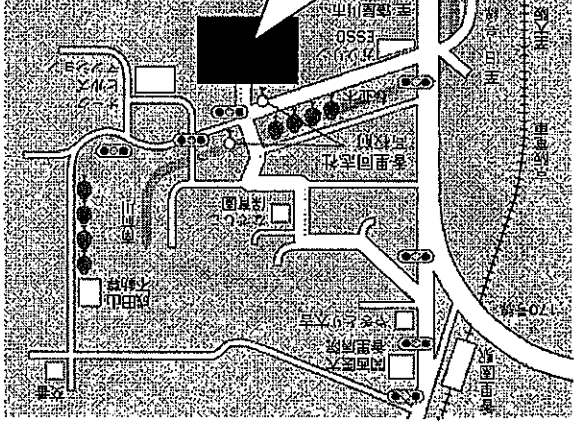

高槻中学校受験の諸君！
 かんはれ!!
 ◎遅れないようにしよう!
 ◎持ち物をチェックしよう!

同志社香里地図

同志社香里受験者の諸君!

がんばれ!

- 時刻に遅れないようにしましょう。
- 忘れ物がないようにしましょう。

周辺地図

京阪バス「香里同志社高校前」より3分
京阪「香里園」駅から徒歩20分

日時：平成21年1月17日(土)

一斉激励 午前8時10分開始

成基学園 集合場所 香真館

一斉激励は、午前8時10分からです。
集合場所には、各成基学園の先生が待っています。

洛南高等学校附属中学校 地図

日時：平成 21 年 1 月 19 日 (月)
一斉激励 午前 7 時 30 分～

洛南高等学校附属中学
受験の諸君！
がんばれ！
○時刻に遅れないようにしましょう。
○忘れ物がないようにしましょう。

洛南高等学校附属中学校

京都市南区壬生通八条下ル
東寺町545