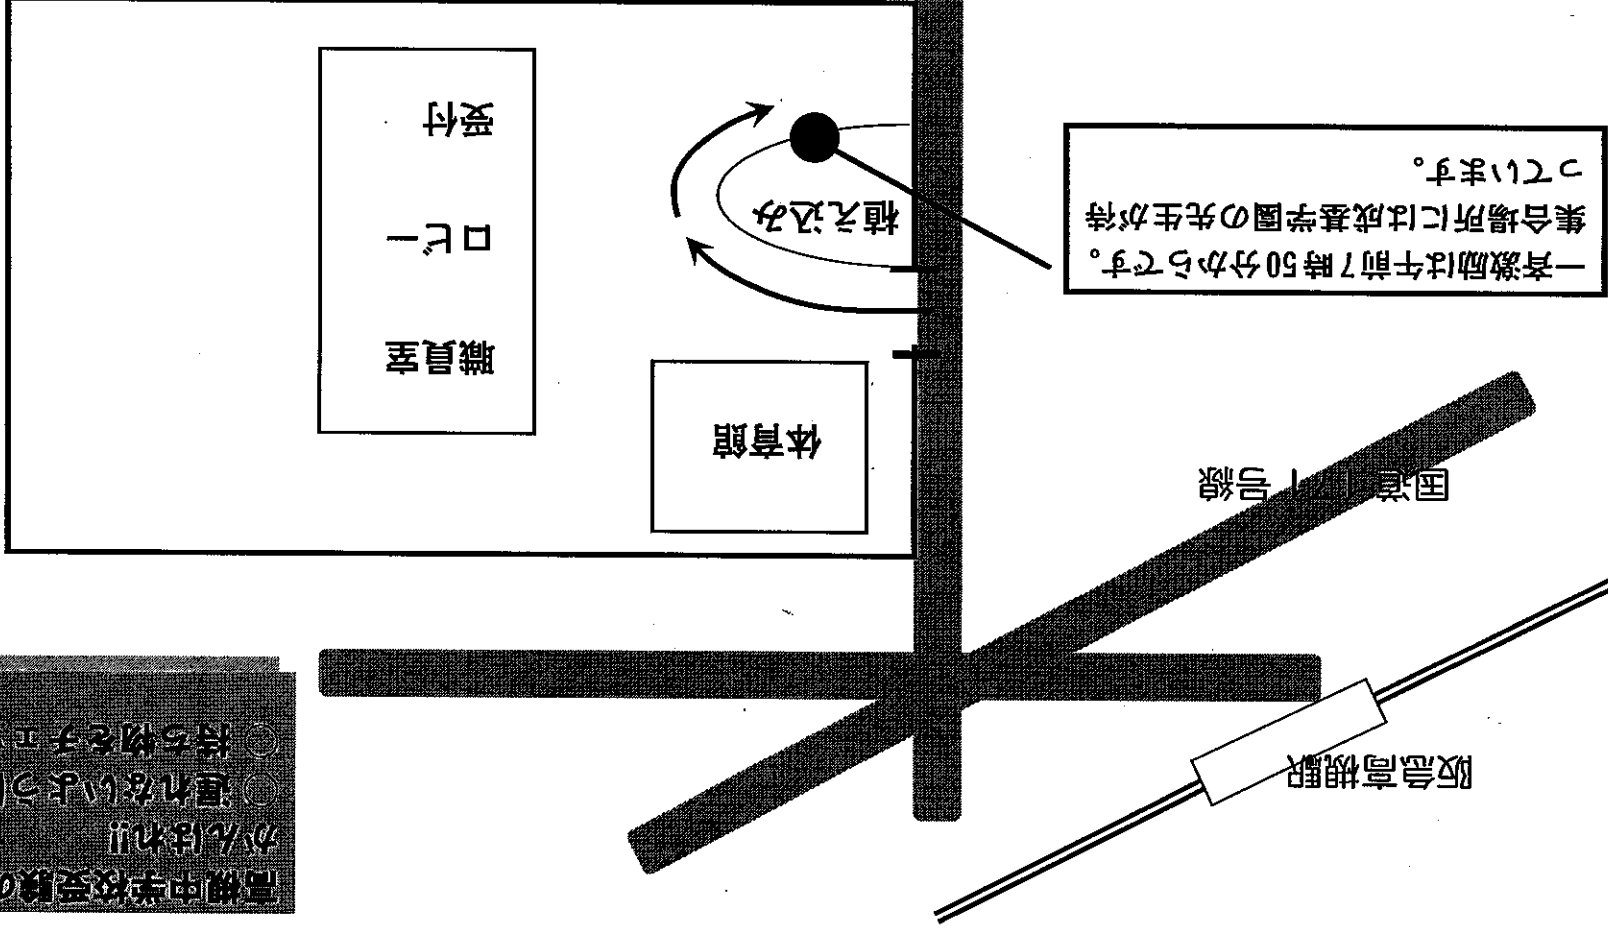

高槻中学校地図

日時：[前期] 平成 21 年 1 月 17 日 (土)
[後期] 平成 21 年 1 月 20 日 (火)
一斉激励 7 時 50 分～

高槻中学校受験の諸君！
かんはれ!!
◎遅れないようにしよう!
◎持ち物をチェックしよう!

高槻中学校受験の諸君！
かんはれ!!
◎遅れないようにしよう!
◎持ち物をチェックしよう!