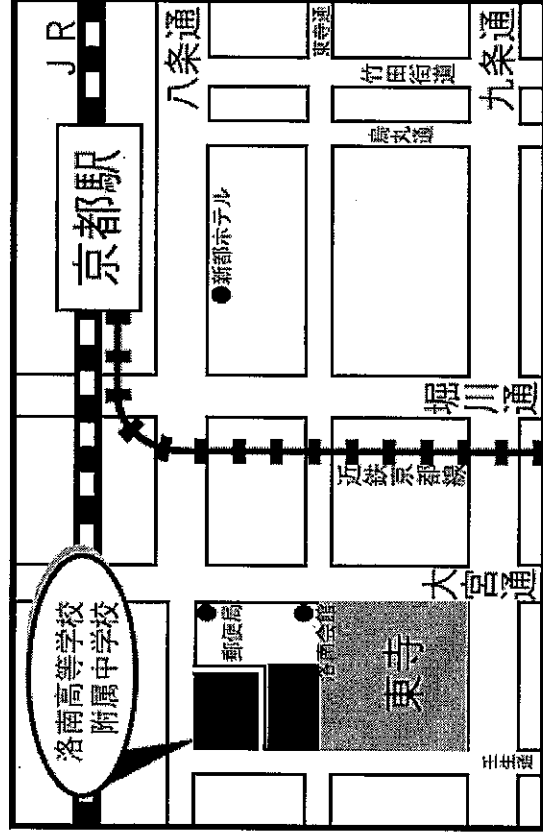

高槻中学校受験の諸君！
 かんはれ!!
 ◎遅れないようにしよう!
 ◎持ち物をチェックしよう!

同志社香里地図

同志社香里受験者の諸君!

がんばれ!

- 時刻に遅れないようにしましょう。
- 忘れ物がないようにしましょう。

周辺地図

京阪バス「香里同志社高校前」より3分
京阪「香里園」駅から徒歩20分

日時：平成21年1月17日(土)

一斉激励 午前8時10分開始

成基学園 集合場所 香真館

一斉激励は、午前8時10分からです。
集合場所には、各成基学園の先生が待っています。

洛南高等学校附属中学校 地図

日時：平成 21 年 1 月 19 日 (月)
一斉激励 午前 7 時 30 分～

洛南高等学校附属中学
受験の諸君！
がんばれ！
○時刻に遅れないようにしましょう。
○忘れ物がないようにしましょう。

洛南高等学校附属中学校

京都市南区壬生通八条下ル
東寺町545